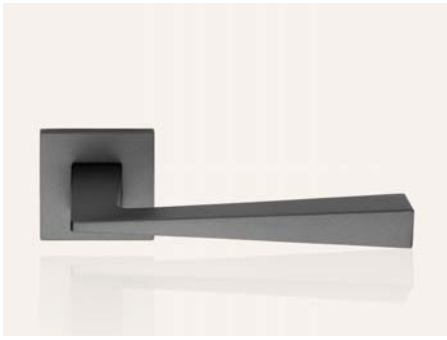

COLLEZIONE 2014
2014 COLLECTION

Conica Zincral

Una forma sfuggente, frutto di un attento studio dei volumi e delle proporzioni, rende Conica l'ideale complemento di arredo per gli ambienti più eclettici.

An evasive form, the result of a careful study of volumes and proportions, makes Conica the ideal furnishing accessory for the most eclectic environments.

ONLY MADE IN ITALY

AS antracite satinato
satin anthracite

CR cromo lucido
polished chrome

CS cromo satinato
satin chrome

VE nero opaco
matt black

COD. 486 RB 024

COD. 486 RB 090

COD. 486 SK