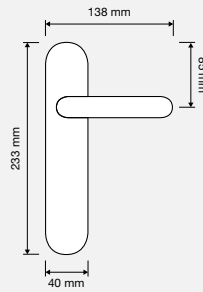

ONLY MADE IN ITALY

CR cromo lucido  
*polished chrome*

CS cromo satinato  
*satin chrome*

OG ottone bronzato graffiato  
*bronzed brass*

OL ottone lucido verniciato  
*polished brass*

COD. 479 RB101

COD. 479 PL