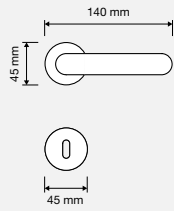

ONLY MADE IN ITALY

CR cromo lucido  
*polished chrome*

CS cromo satinato  
*satin chrome*

OG ottone bronzato graffiato  
*bronzed brass*

OL ottone lucido verniciato  
*polished brass*

COD. 479 RB101

COD. 479 PL