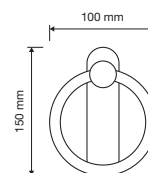

ferro effetto invecchiato
aged iron (brass)
FV

modelli / models

996 RB 108

996 PL

996 SK 

996 CR

996 BA

996 PB